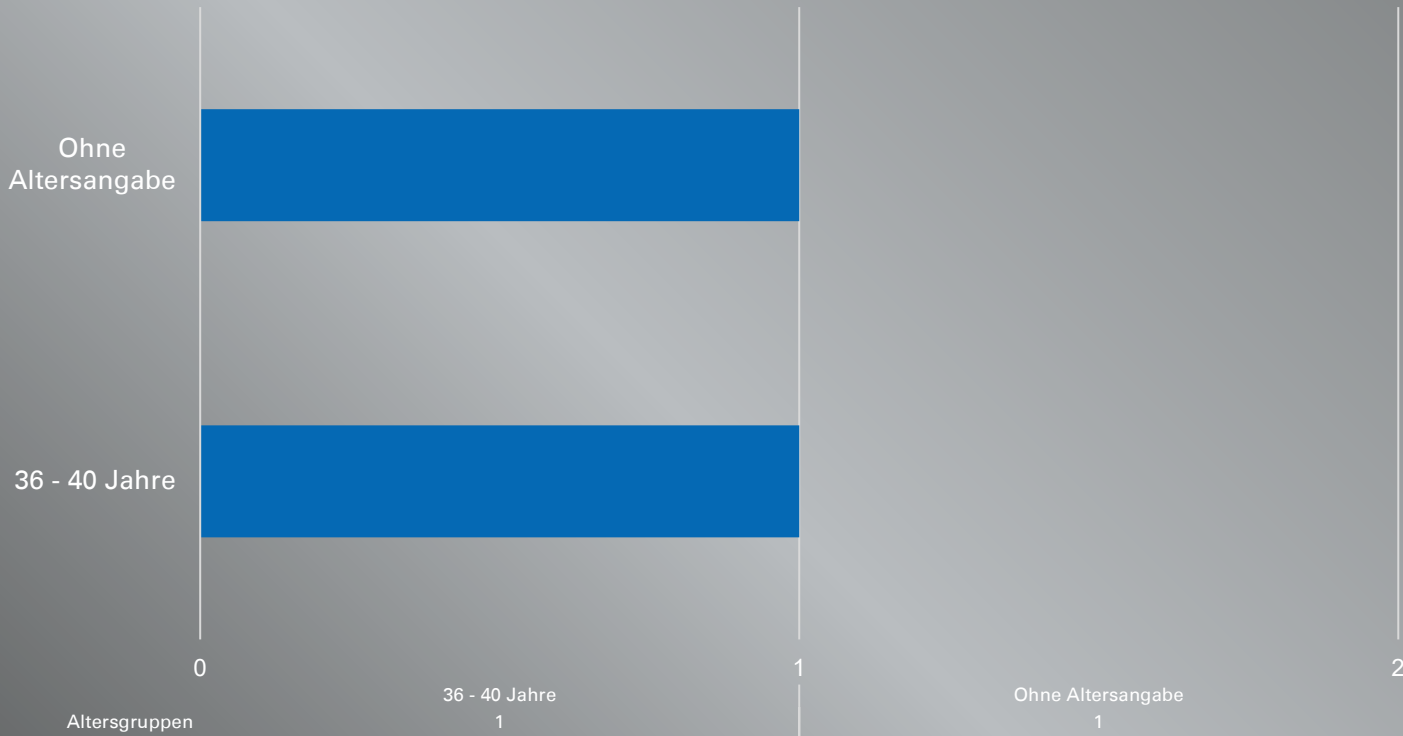

# Statistik Ertrinken 2023 Bremen

Todesfälle insgesamt: 2 (5)\*

\*Vergleichszeitraum 2022 in Klammern

# Monate

# Altersgruppen