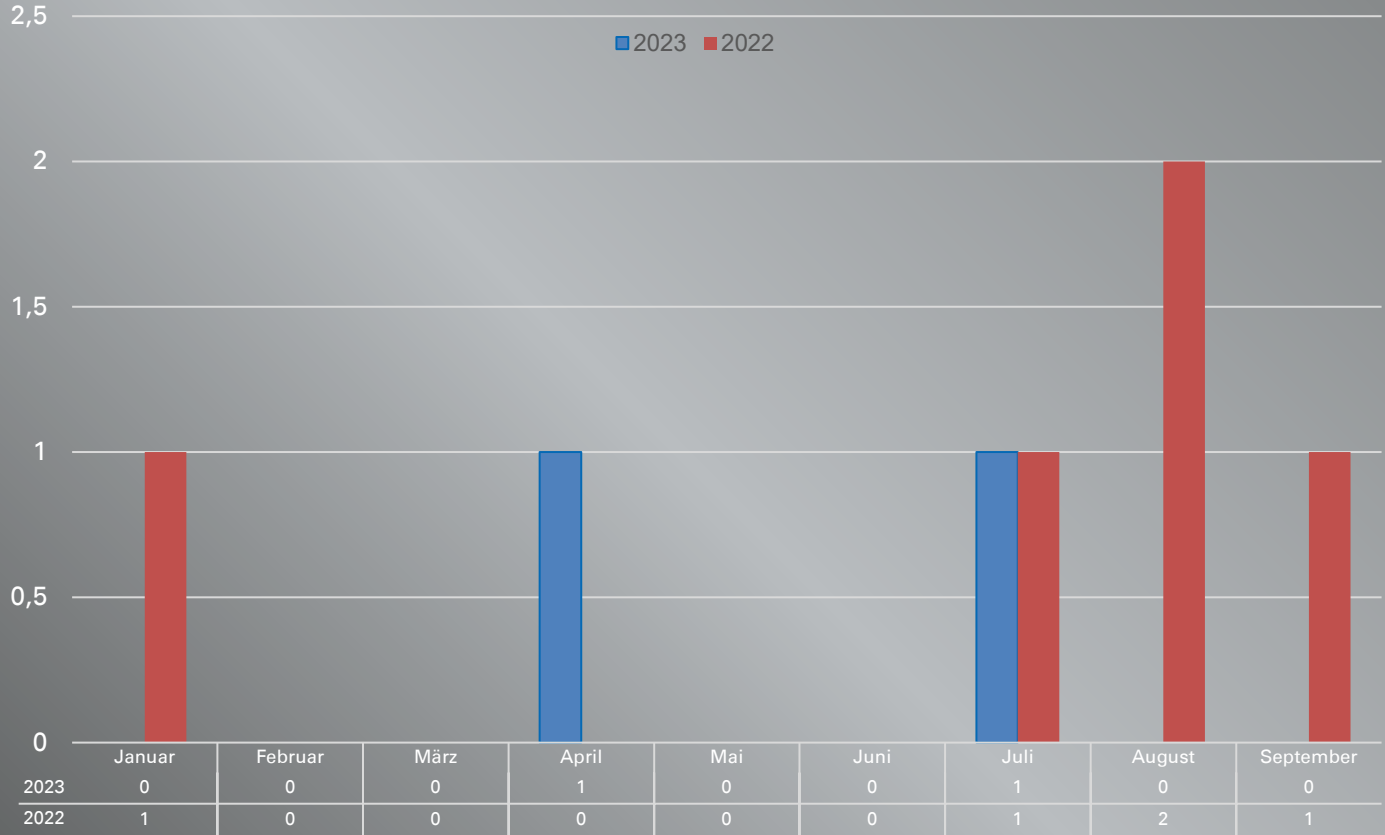

# Statistik Ertrinken 2023 Bremen

Todesfälle insgesamt: 2 (5)\*

\*Vergleichszeitraum 2022 in Klammern

# Monate

# Altersgruppen