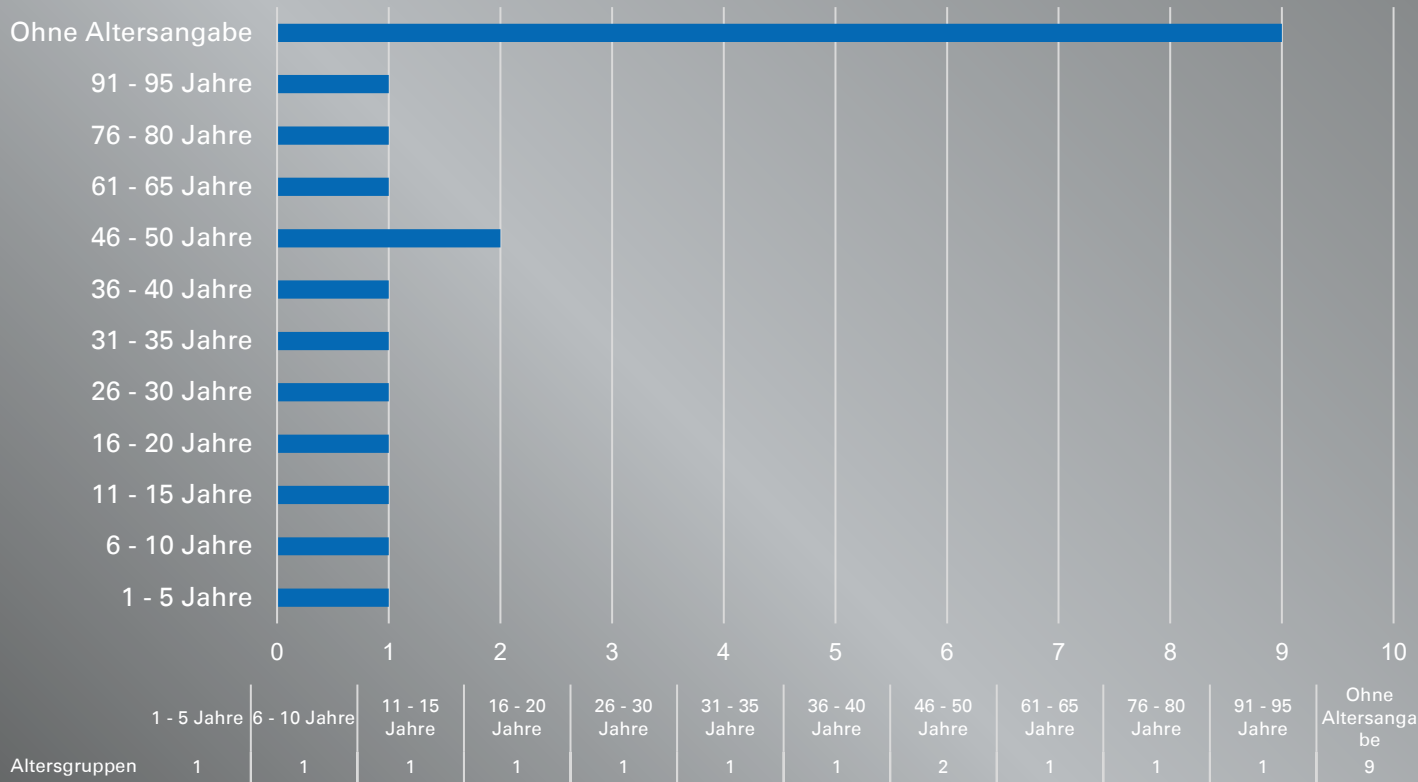

Statistik Ertrinken 2023 Hamburg

Todesfälle insgesamt: 21 (10)*

*Vergleichszeitraum 2022 in Klammern

Monate

Geschlecht

■ Männlich

■ Weiblich

■ nicht
bekannt

Altersgruppen

Gewässer