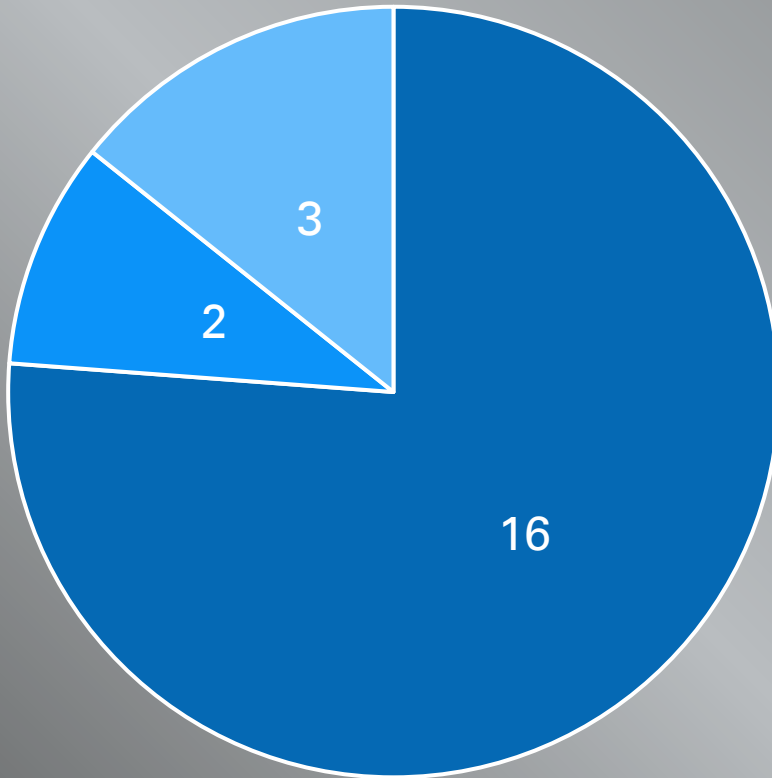

Statistik Ertrinken 2023 Hamburg

Todesfälle insgesamt: 21 (10)*

*Vergleichszeitraum 2022 in Klammern

Monate

Geschlecht

■ Männlich

■ Weiblich

■ nicht
bekannt

Altersgruppen

Gewässer